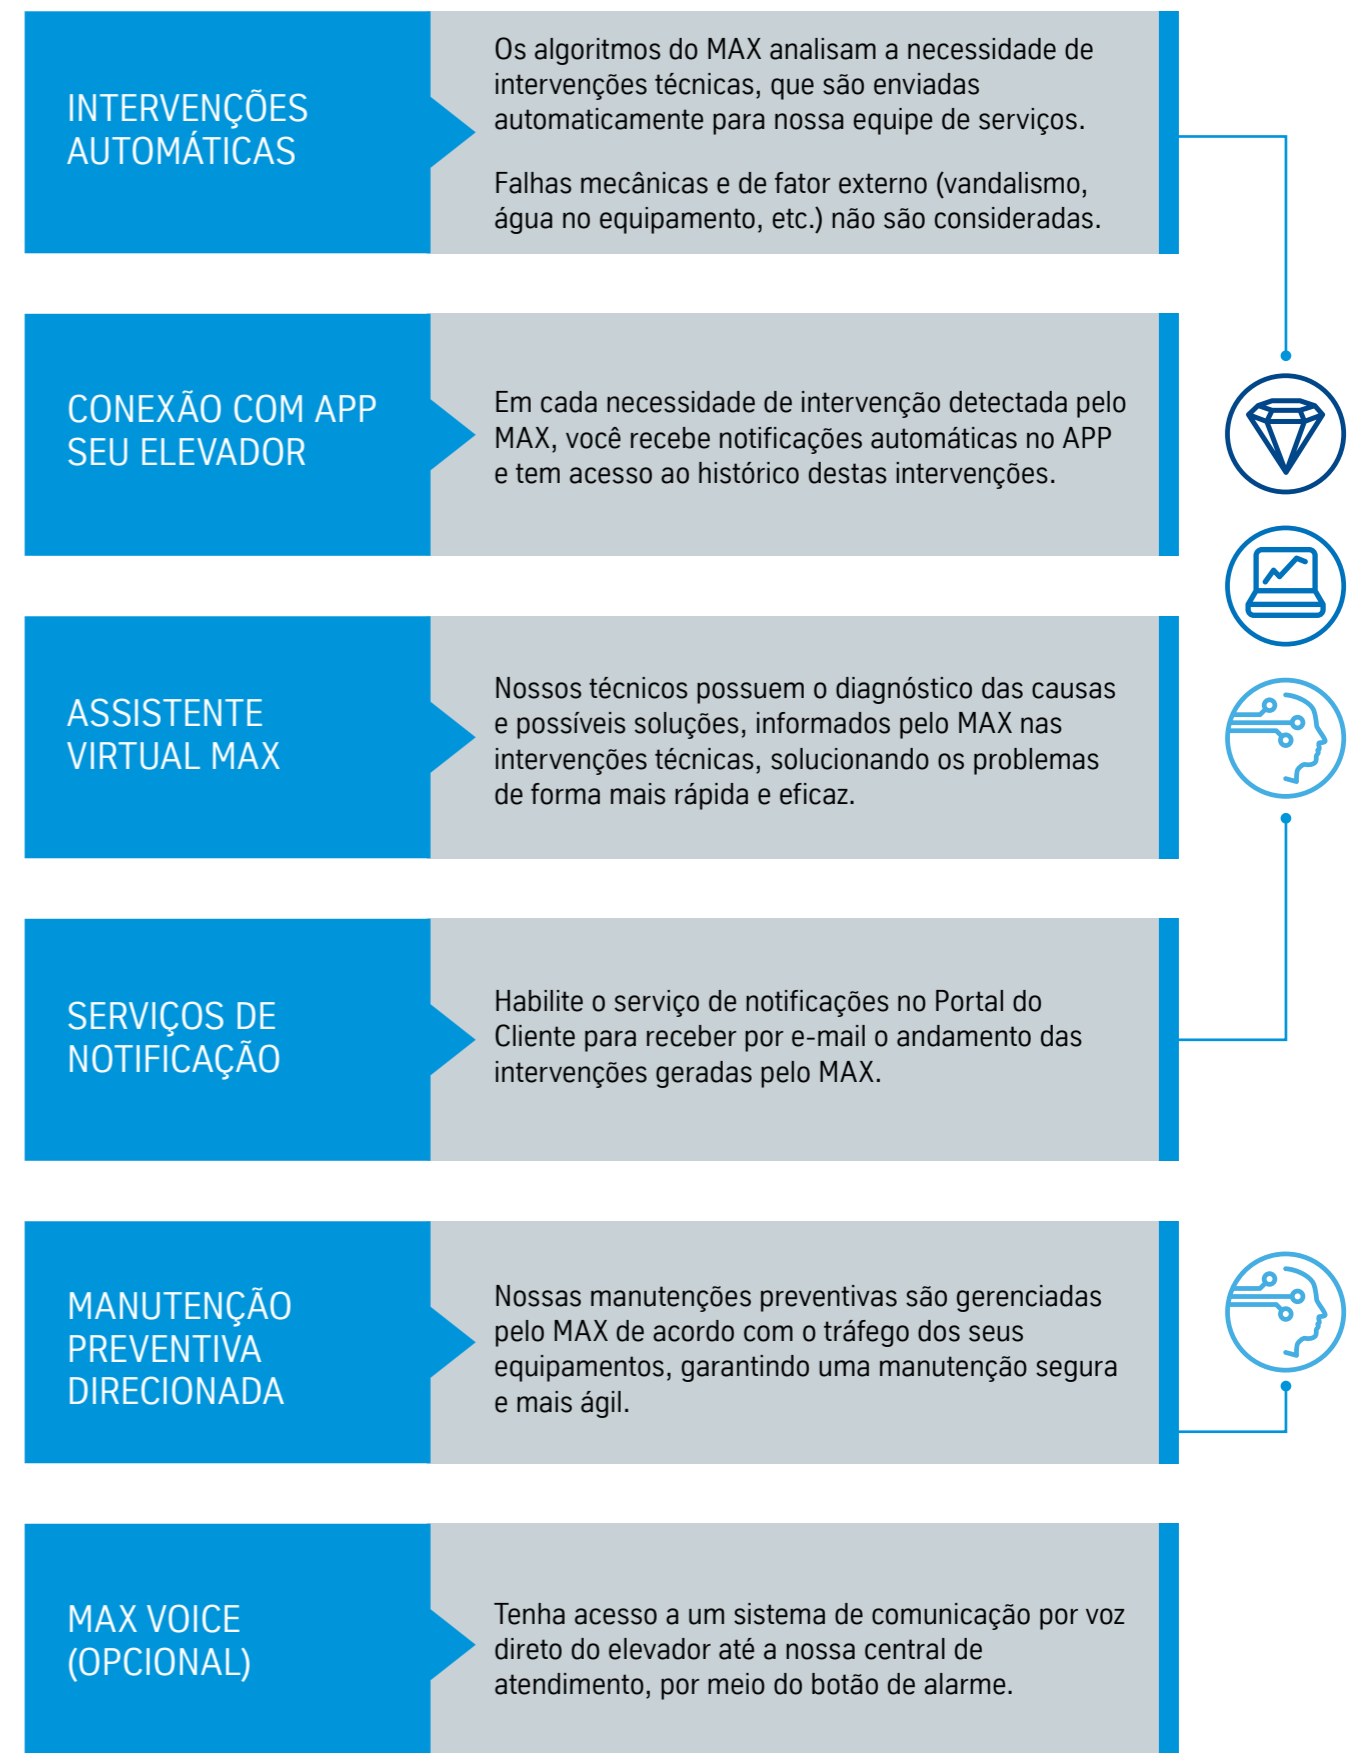

Pacotes Digitais MAX.

Detalhamento dos benefícios.