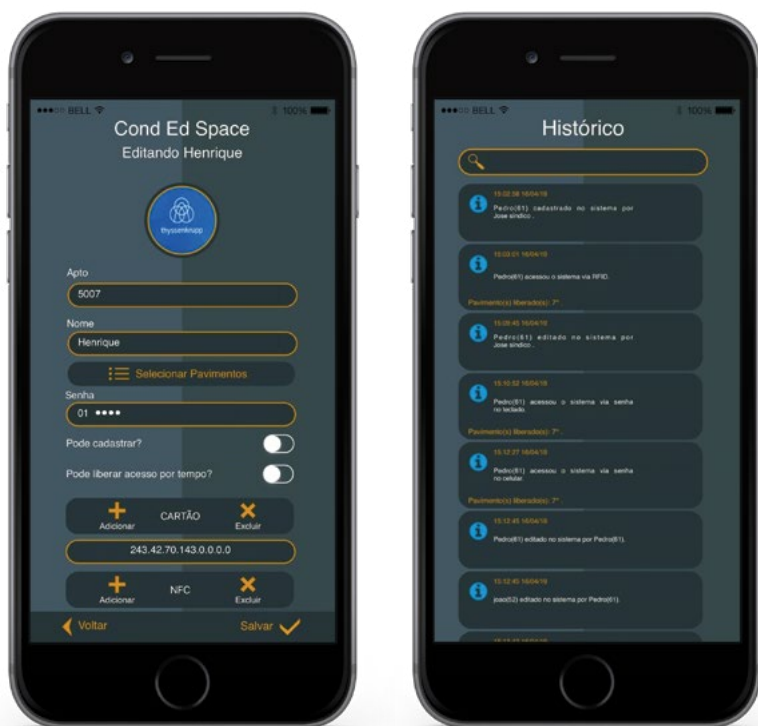

Empreendimentos comerciais.

Segurança é prioridade.

O Pass viabiliza o controle de acesso aos andares do edifício. Com o uso do cartão RFID, o porteiro pode definir, por exemplo, qual andar o visitante poderá acessar, garantindo maior segurança e tranquilidade aos proprietários.

Empreendimentos residenciais.

Segurança para a sua casa.

Tenha a sua chave de acesso em suas mãos. Com o exclusivo app, o morador poderá aproximar o seu celular e liberar acesso no elevador, garantindo praticidade e conforto no seu dia-a-dia.

➡ Aplicativo exclusivo para liberação de acesso a cabina.

Como funciona?

1

Usuário entra no elevador.

2

Usuário se aproxima do Pass.